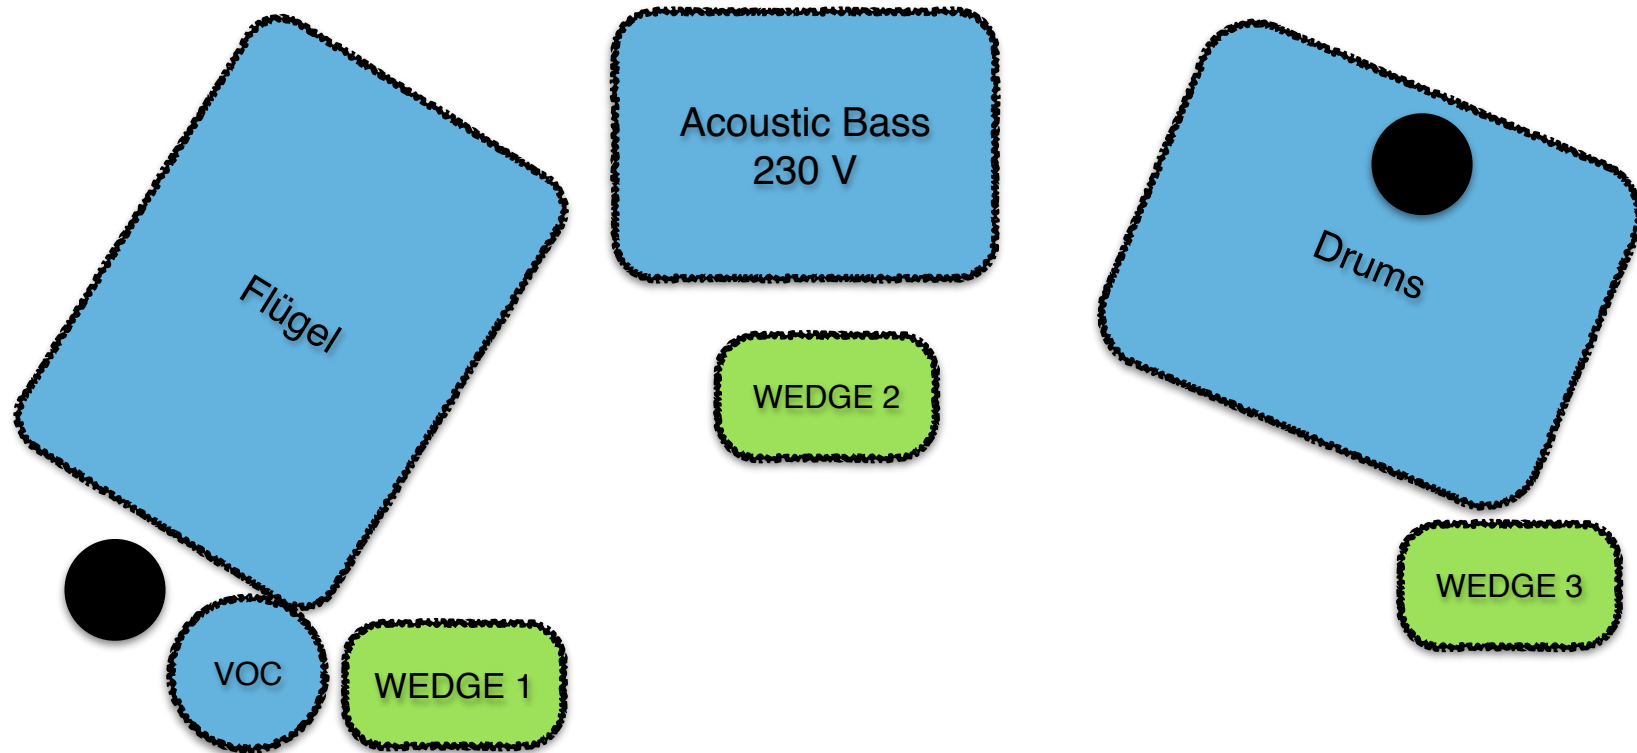

Stageplot

Lawrence Grey

Contact:
Lorenz Stiegeler
Friedrichstr.39
77743 Neuried
07807 956725
0795088872

lorenz.stiegeler@gmx.de
www.lorenzstiegeler.de

A U D I E N C E